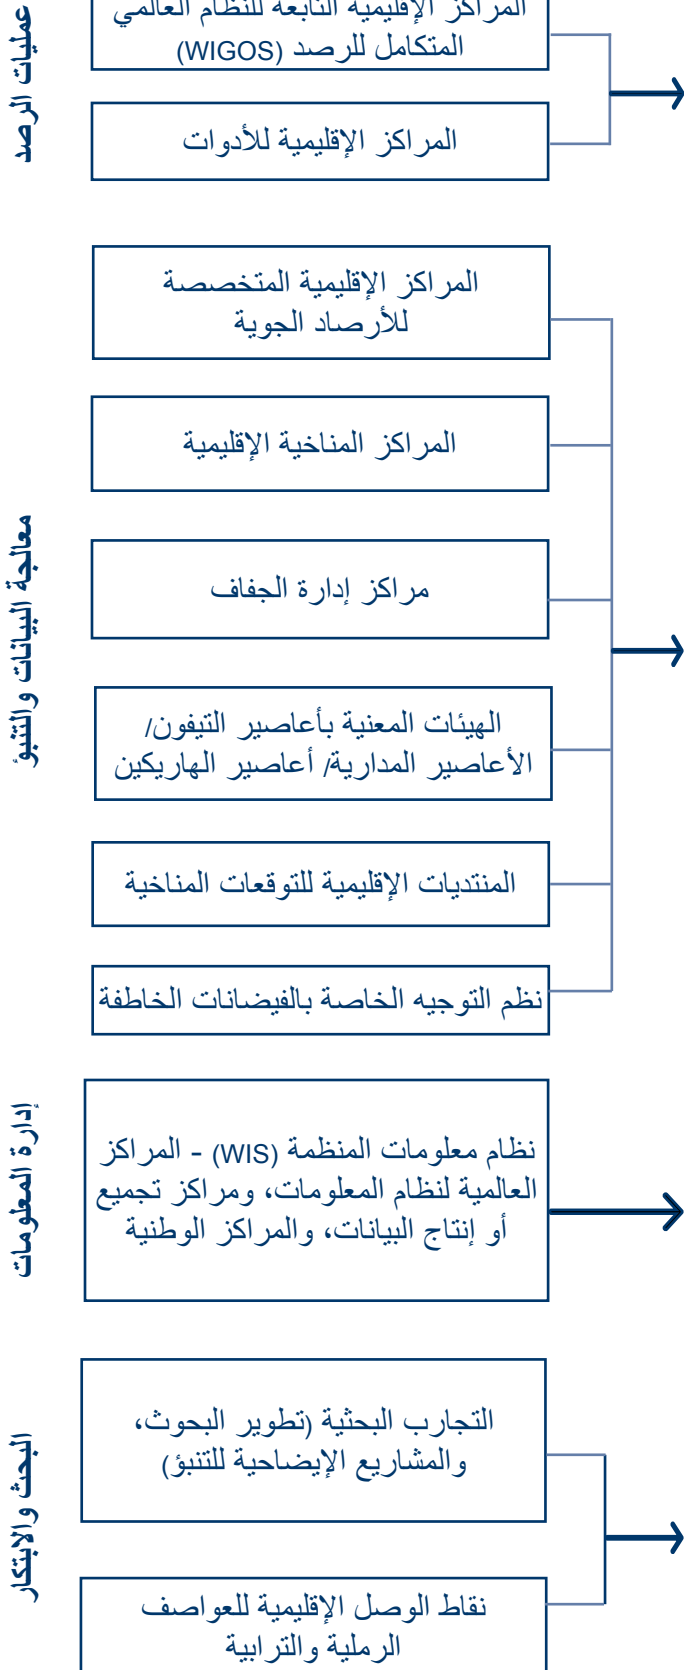

خريطة إصلاح المنظمة (WMO)

المنظمة العالمية
للأرصاد الجوية

إصلاح-الحوكمة/public.wmo.int/ar/

تنفيذ الخدمات الأساسية للمنظمة (WMO)
على المستوى الإقليمي

الاتحادات الإقليمية

تنسيق وتنظيم تخطيط البرامج والإستراتيجيات والأنشطة المتفق عليها، وتنفيذها وتقييمها على المستويين الإقليمي ودون الإقليمي.

الإسهام في الخطتين الإستراتيجية والتشغيلية للمنظمة (WMO) لتلبية الأولويات الإقليمية وضمان استغلال خبرات الأعضاء على أفضل وجه.

إنشاء شبكات ومرافق إقليمية بالتنسيق عن كثب مع اللجان الفنية.

حشد الاستثمار في النظم والخدمات على الصعيدين الإقليمي والوطني.

إعلاء مكانة الأطراف المعنية وإشراكها في المبادرات والمشاريع المتصلة بالأولويات الإستراتيجية، وتحديد العقبات من أجل تنفيذ البرامج والأنشطة المقررة سريعا.

بناء الشراكات وتعزيزها على المستوى الإقليمي.